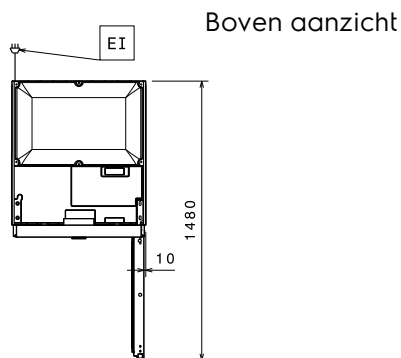

Meegeleverde Accessoires

- 4 van Rilsan rooster GN 2/1, grijs, met 2 geleiders PNC 881020

Optionele Accessoires

- Set van 2 RVS geleiders voor ecostore marine koel-vrieskasten PNC 880242 ☐
- Set van 8 pvc inzetten, GN 1/1 voor vis PNC 880243 ☐
- Spacer voor 670 en 1430 liter koelkasten PNC 880248 ☐
- Voetpedaal opening voor koelkasten PNC 880324 ☐
- Plastic container GN 1/1 met valse bodem PNC 880705 ☐
- Kit 10 paar geleiders en 4 steunen ter aanpassing van patisserieplaten (400x600mm) PNC 881003 ☐
- Rilsan rooster GN 2/1, grijs PNC 881004 ☐
- Roestvrijstalen rooster, AISI 304, GN 2/1 PNC 881016 ☐
- Roestvrijstalen rooster, AISI 304, GN 2/1, met 2 geleiders PNC 881018 ☐
- Vleesrail voor koelkasten 670/1430 liter PNC 881019 ☐
- Set van 2 roestvrijstalen geleiders voor koelkasten en diepvrieskasten, 670/1430 liter PNC 881021 ☐
- 4 kleine zwenkwielen, 2 met rem, diam 125mm PNC 881035 ☐
- PVC inzet met deksel, GN 2/1, met 2 geleiders PNC 881039 ☐
- Geperforeerde legger, GN 2/1 PNC 881042 ☐
- Rilsan draadmand, GN 1/1-150mm PNC 881043 ☐
- Rilsan mand, grijs, GN 2/1-150mm, met 2 geleiders PNC 881047 ☐
- Ecostore glazen deur bescherming kit PNC 881163 ☐

Elektrisch

Voltage:	727312 (ESP7IGRC)	220-230 V/1 ph/50 Hz
Aangesloten vermogen:		0.23 kW

Algemene Gegevens:

Capaciteit bruto:	670 lt
Capaciteit netto:	503 lt
Deur scharnieren:	Rechts
Afmetingen, extern, breedte:	710 mm
Afmetingen, extern, diepte:	835 mm
Afmetingen, extern, hoogte:	2050 mm
Binnenafmeting, breedte:	560 mm
Binnenafmetingen, diepte:	707 mm
Binnenafmetingen, hoogte:	1544 mm
Extern materiaal type:	Roestvrijstaal AISI 304
Intern materiaal type:	Roestvrijstaal AISI 304
Aantal bevestigingspunten en afstand:	44; 30 mm

Overige koeling gegevens:

Controle type:	Digitaal
Compressor vermogen:	1/4 hp

Productinformatie (in overeenstemming met EU Wetgeving 2015/1094)

Modeltype:	Verticaal koelen

[NOT TRANSLATED]

Energie klasse	D
Jaarlijks en dagelijks energieverbruik (in overeenstemming met EU Wet)	945kWh/jaar - 3kWh/24h
Werking condities	Zware belasting (4)
EEI index in overeenstemming met EU regelgeving 2015/1094)	65,83

Ecostore Premium
Glasdeur Koelkast 670l

Het bedrijf behoudt het recht de producten te wijzigen.